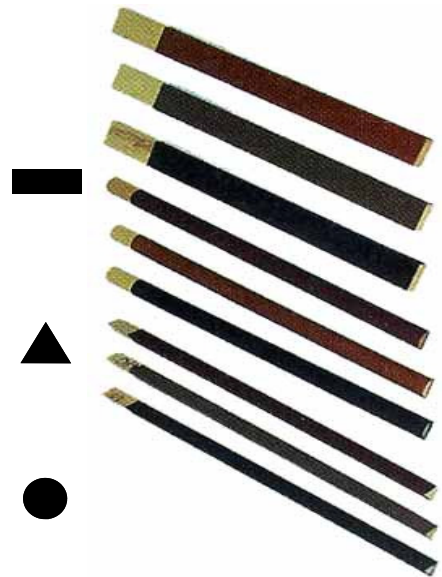

# ABRASIFS

CABRONS ÉMERI Lg 255 mm		Réf.:	HT Pce	HT Les 5	HT les 10
Plat - 100	3	CAB100			
Plat - 240	1	CAB240			
Plat - 500	3/0	CAB500			
Triangulaire - 100	3	CAB100T			
Triangulaire - 240	1	CAB240T			
Triangulaire - 500	3/0	CAB500T			
Rond - 100	3	CAB100R			
Rond - 240	1	CAB240R			
Rond - 500	3/0	CAB500R			

PAPIER ÉMERI		Réf.:	HT la feuille	HT les 5 feuilles	HT les 10 feuilles
P150	2	EM..			
P180	1G				
P240	1 - 1C				
P500	0 - 1F				
P1200	2/0 - 3/0				
P2000	4/0-6/0-8/0				

TOILE CORINDON Rouleau de 25m x 25mm	Réf.:	HT Pce
100	TEMR..	
150		
280		
320		
400		

GRATTE-BOSSES	Réf.:	HT Pce
Laiton Lg 75 mm x 30 mm	GBL	
Fibre de verre Lg 180 mm Ø 15 mm	GBV	
Stylo fibre de verre	GBSV	
Recharge verre les 3	GBSVR	
Stylo laiton	GBSL	
Recharge laiton les 3	GBSLR	
Stylo acier	GBSA	
Recharge acier les 3	GBSAR	