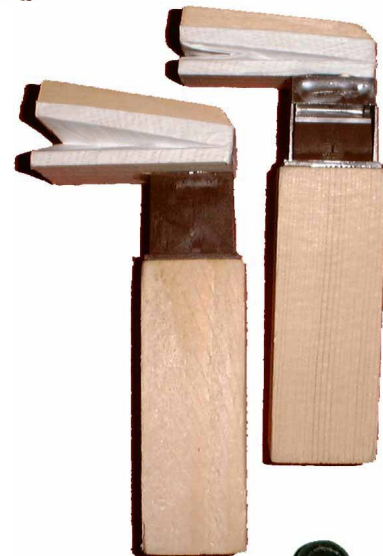

	Réf.:	HT
Anneaux & crochets la paire	ACCC	

Mouvements Livrés complets avec chaines, anneaux & crochets	Réf.:	HT
REGULA 25 - 1 JOUR	MTR25	
REGULA 34 - 8 JOUR	MTR34	

Balancier feuille	Réf.:	HT
PM - 5.2 x 4.5 cm - Lg 17 cm	BALCCP	
GM - 7 x 7 cm - Lg 17 cm	BALCCG	

COUCOU

Aiguilles par paire	Réf.:	HT
Longueur des minutes - 28 mm	ACC28	
Longueur des minutes - 33 mm	ACC33	
Longueur des minutes - 36 mm	ACC36	
Longueur des minutes - 42 mm	ACC42	
Longueur des minutes - 48 mm	ACC48	
Longueur des minutes - 56 mm	ACC56	
Longueur des minutes - 64 mm	ACC64	
Longueur des minutes - 70 mm	ACC70	
Longueur des minutes - 85 mm	ACC85	

	Réf.:	HT
Oiseau	OICC	

SOUFFLETS par paire <i>Hauteur de la partie basse</i>	Réf.:	HT
7 cm	SOUF7	
8 cm	SOUF8	
10 cm	SOUF10	
12 cm	SOUF12	
14 cm	SOUF14	
15 cm	SOUF15	

POIDS	Réf.:	HT Pce
275 Grammes - Régula 25	PCC2	
375 Grammes	PCC3	
500 Grammes	PCC5	
750 Grammes	PCC7	
1000 Grammes	PCC1	
1260 Grammes - Régula 34	PCC12	