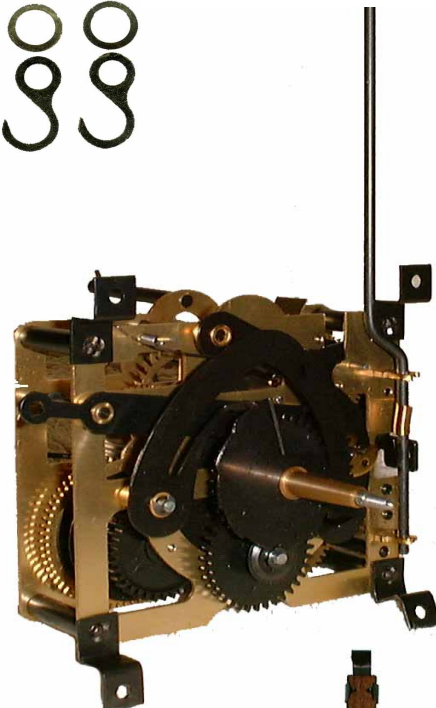

COUCOU

Chaines (Longueur 1.80 m x 2)

Taille de la maille			Réf.:	HT La paire
long	larg	Ø du fil		
6.6 mm	3.8 mm	0.9 mm	CHCC2 Regula 25 Regula 35	
8.0 mm	4.0 mm	1.0 mm	CHCC3	
8.8 mm	4.6 mm	1.2 mm	CHCC5 Regula 34	

	Réf.:	HT
Anneaux & crochets la paire	ACCC	

Mouvements Livrés complets avec chaines, anneaux & crochets	Réf.:	HT
REGULA 25 - 1 JOUR	MTR25	
REGULA 34 - 8 JOUR	MTR34	

Balancier feuille	Réf.:	HT
PM - 5.2 x 4.5 cm - Lg 17 cm	BALCCP	
GM - 7 x 7 cm - Lg 17 cm	BALCCG	

COUCOU

Aiguilles par paire	Réf.:	HT
Longueur des minutes - 28 mm	ACC28	
Longueur des minutes - 33 mm	ACC33	
Longueur des minutes - 36 mm	ACC36	
Longueur des minutes - 42 mm	ACC42	
Longueur des minutes - 48 mm	ACC48	
Longueur des minutes - 56 mm	ACC56	
Longueur des minutes - 64 mm	ACC64	
Longueur des minutes - 70 mm	ACC70	
Longueur des minutes - 85 mm	ACC85	