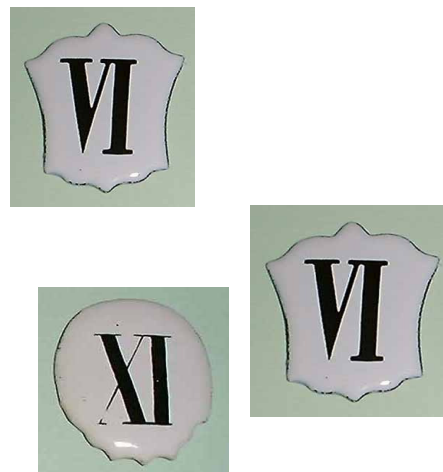

ACCESSOIRES DE PENDULES QUARTZ

Accessoires	Réf.:	HT pce
Balancier Ø 55 mm	BALQP	
Balancier Ø 70 mm	BALQG	
Clé pour écrou central 1 encoche	CW81	
Rondelle caoutchouc Ep 1 mm x 10 pièces	W8RC	
Écrou de centre borgne x 10	W8EB	

Cartouches <i>chiffres romains</i>	Réf.:	HT pce
Louis XV ht 30 mm <i>jeu de 12 en plastique</i>	CART12	
Louis XV ht 30 mm <i>jeu de 12 en émail</i>	CART12E	
Rond ht 27 mm <i>jeu de 12 en émail</i>	CART12RE	

Chiffres Romains laiton <i>découpés & polis - jeu de 12</i>	Réf.:	HT pce
hauteur 10 mm	CHL10	
hauteur 15 mm	CHL15	