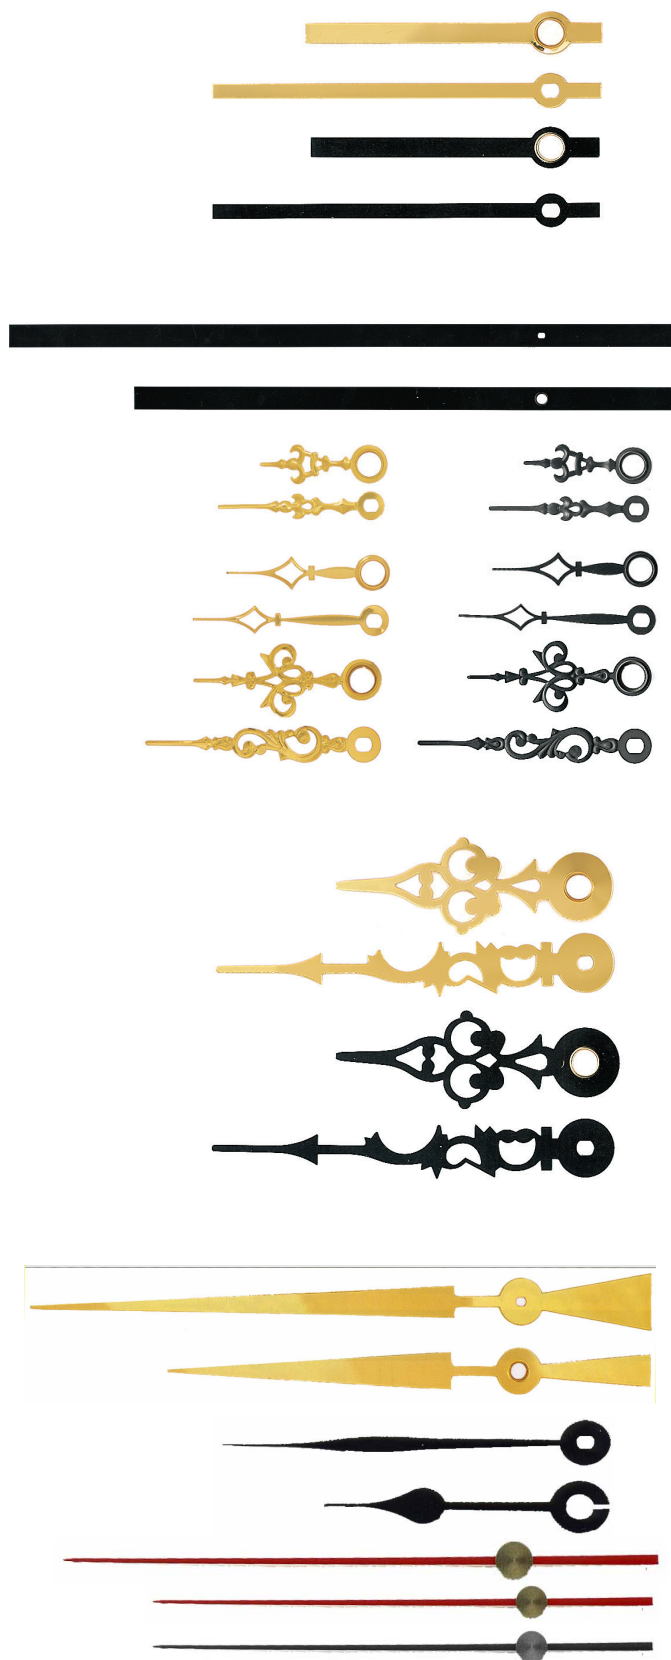

AIGUILLES DE PENDULES QUARTZ

Aiguilles pendules quartz

(pour W8-W817-W700-W762
W2214 - 2114)

	Réf.:	HT pce €
Baton noir 80 mm	A8BN	
Baton doré 80mm	A8BD	
Baton blanc 80 mm	A8BB	
Baton noir 95 mm	A8BN9	
Baton doré 95 mm	A8BD9	
Baton noir 140 mm	A8BN14	
Baton doré 140 mm	A8BD14	
Baton noir 250 mm	A8BN250	
Baton noir 350 mm	A8BN350	
Style noir 35 mm	A8LN35	
Style doré 35 mm	A8LD35	
Triangle noir 38 mm	A8TN38	
Triangle doré 38 mm	A8TD38	
Style noir 46 mm	A8LN46	
Style doré 46 mm	A8LD46	
Style noir 60 mm	A8LN6	
Style doré 60 mm	A8LD6	
Style noir 76 mm	A8LN	
Style doré 76 mm	A8LD	
Style blanc 76 mm	A8LB	
Style noir 87 mm	A8LN87	
Style doré 87 mm	A8LD87	
Style noir 100 mm	A8LN10	
Style doré 100 mm	A8LD10	
Style noir 120 mm	A8LN12	
Style doré 120 mm	A8LD12	
Style noir 160 mm	A8LN16	
Flèche dorée 160 mm	A8FD16	
Poire noir 76 mm	A8PN	
Poire blanc 76 mm	A8PB	
Trot. centrale Rouge 100mm	TC81	
Trot. centrale Rouge 82mm	TC8	
Trot. centrale Noire 82mm	TC8N	