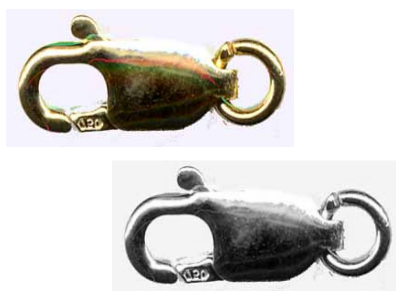

Mousquetons estampés OR JAUNE & GRIS

	Poids Pce	Réf.:
8 mm	0.33 g	MO9E
10 mm	0.51 g	MO11E
12 mm	0.73 g	MO13E
8 mm	0.33 g	MO9EG
10 mm	0.47 g	MO11EG
12 mm	0.79 g	MO13EG

Fermeture Collier OR JAUNE

	Poids Pce	Réf.:
Olive à cliquet 7 x 5.5mm	0.46 g	FCOO