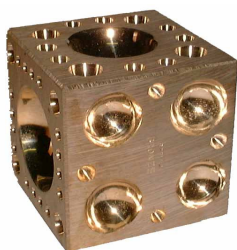

OUTILLAGE DE BIJOUTERIE

	Réf.:	HT pce
Bouterolles acier sur présentoir en bois Ø 1.30 à 23 mm - jeu de 12	BOUTA12	
Bouterolles acier Ø 2.50 à 20 mm - jeu de 24	BOUTA24	
Bouterolles buis jeu de 24	BOUTB	
Dé à rainures acier 60 x 60 x 50	DAR	
Dé à emboutir laiton 50 x 50 x 50	DEL5	
Dé à emboutir laiton 65 x 65 x 65	DEA65	